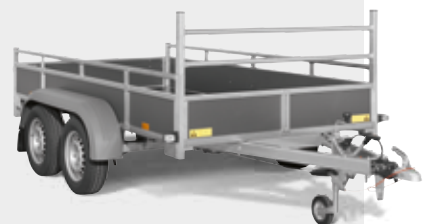

Gesamtgewicht:	1350 kg
Nutzlast:	1060 kg
Länge:	256 cm
Breite:	134 cm
Gebremst	

€ 1144,00 zzgl. MwSt

€ 1361,36

WOODY FW2000

Gesamtgewicht:	2000 kg
Nutzlast:	1595 kg
Länge:	306 cm
Breite:	154 cm
Gebremst	

€ 1528,00 zzgl. MwSt

€ 1818,32

TRANSPORT TOPPERS 2017

MCALU FW2000

**TOP
FÜR DEN BAU**

€ 1566,00 zzgl. MwSt

€ 1863,54

Gesamtgewicht:	2000 kg	Länge:	305 cm
Nutzlast:	1630 kg	Breite:	153 cm
		Gebremst	

OPTIONEN UND ZUBEHÖR McALU